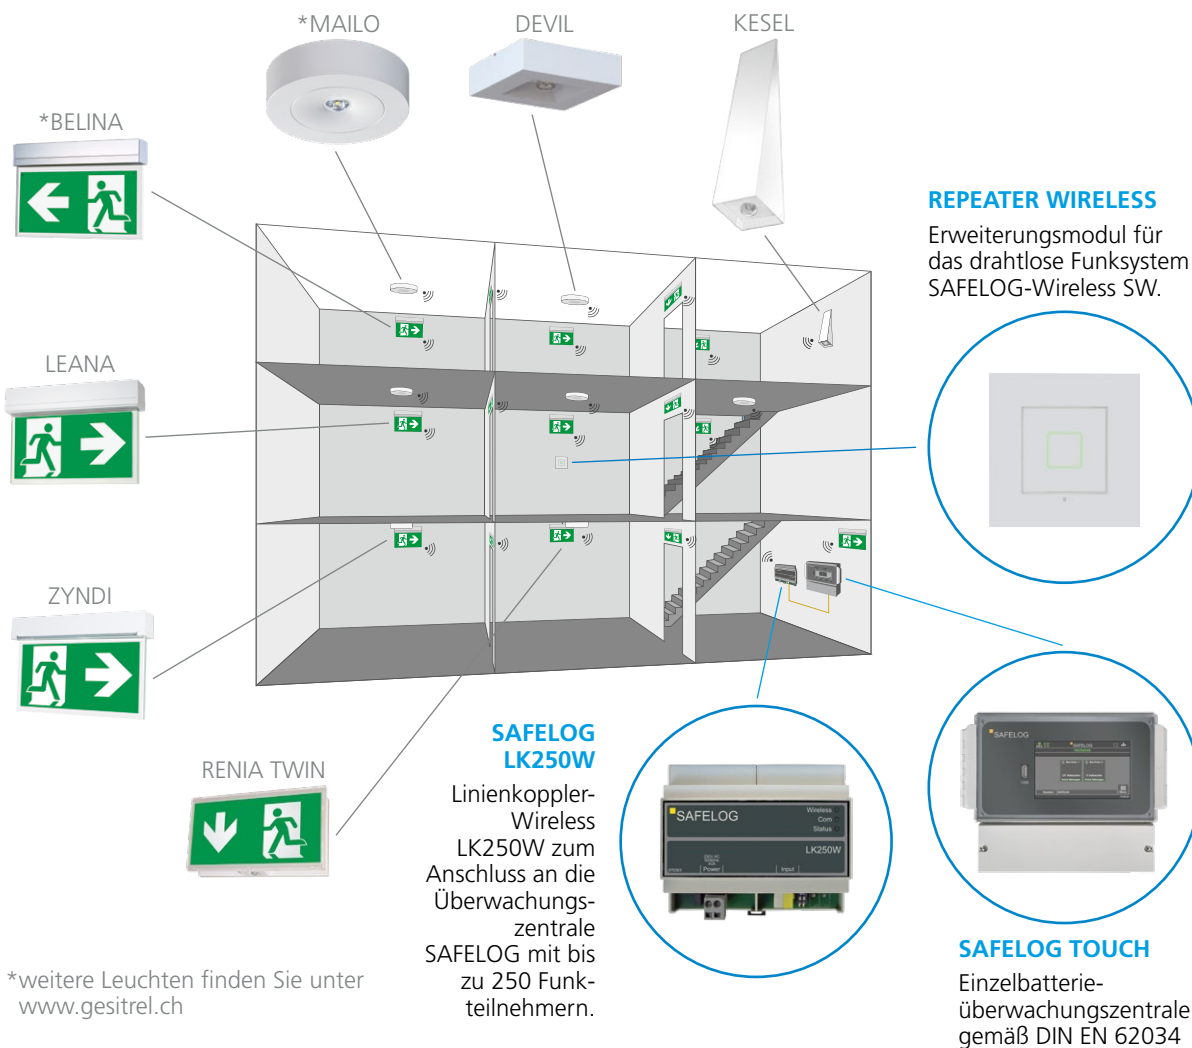

# SAFELOG WIRELESS EINZELBATTERIE- ÜBERWACHUNGSSYSTEM

Einfach und schnell zu installieren ohne zusätzliche  
Busleitung – für architektonisch anspruchsvolle Projekte

**GESITREL AG**  
Elektrische Gebäudesicherheitssysteme

Im Brüel 12  
CH-8207 Schaffhausen  
Tel. +41 52 550 55 55  
info@gesitrel.ch  
www.gesitrel.ch

Kabelgebundene Einzelbatterieüberwachungssysteme werden bis heute mit viel Aufwand bei der Planung und vor allem bei der Installation eingesetzt. Eine smarte Lösung hierfür bietet das SAFELOG Wireless-System. Es ist ein einfach und schnell zu installierendes Einzelbatterieüberwachungssystem, welches ohne zusätzliche Busleitung die Kommunikation mit den Leuchten „Wireless“ ermöglicht.

Neben dem Einsatz als reines Wireless-System ist auch eine hybride Installation möglich, also die Kombination von kabelgebundenem BUS und Wireless. Das System kann somit bei Erweiterungen und Nachrüstungen von bestehenden Anlagen ergänzt werden, ohne die vorhandene Installation zu ändern, oder beispielsweise auch bei architektonisch anspruchsvollen Installationen eingesetzt werden.

## VORTEILE

- Geringe Installationszeit
- Einfache Installation ohne Buskabel
- Einsparung von Installationsmaterial
- Einfache Planung
- Automatischer Netzaufbau
- Hybrides System möglich
- Einfache Erweiterung und Nachrüstung von bestehenden Anlagen
- Keine Installation in Funktionserhalt erforderlich