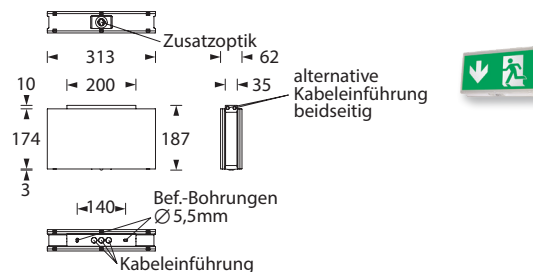

Technische Daten

Erkennungsweite	30 m
Anschlussklemmen	2 x 2,5 mm² für Doppelbelegung
Gehäuse/Farbe	Polycarbonat / weiß (Leuchtenhaube klar)
Montageart	Deckenmontage
Abmessungen (B x H x T)	313 x 187 x 62 mm
Schutzart	IP43
Schutzklasse	II

Leuchtmittel	■ Systemleuchten für Zentralversorgung		■ Einzelbatterie-leuchten	
	Rettungszeichen 3W LED-Leiste	Sicherheitsmodul 3W Power LED	Rettungszeichen 3W LED-Leiste	Sicherheitsmodul 3W Power LED
Lichtstrom	350lm	190lm	350lm	190lm (Netz)
Nennbetriebsdauer 1h/3h	-	-	-	190lm (Not)
Lichtstromverhältnis				
Not (DC)/Netz 1h/3h	-	-	15% - 50% / 100%	100% / 0%
Netzanschlussleistung	12VA		11VA	
Batterie-Stromaufnahme	34mA		-	
Nennbetriebsdauer				
Batteriebetrieb	-	-	1h/3h	1h/3h
Anschlussspannung	230V 50/60Hz / 220V DC +25/-20%		230V 50/60Hz	
NiMh-Akku 1h	-		4,8V 0,8Ah	
NiMh-Akku 3h	-		4,8V 2,0Ah	
Temperaturbereich	-10°C bis +40°C		-	-
Bereitschaftsschaltung	-		-0°C bis +35°C	
Dauerschaltung	-		-5°C bis +30°C	
optional:				
Leuchtschalt- und Überwachungsbaustein	MSÜ3, SET009, SET010		-	-
Selbstüberwachung	-		SELF CHECK	
Busüberwachung	-		SAFELOG