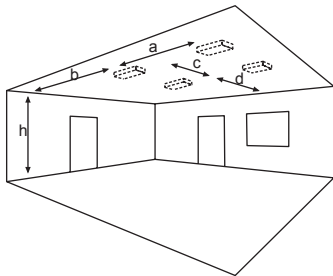

Zubehör

Kettenmontageset	Zentralpendel	Piktogramm-Set*	
		Fluchtweg-Piktogramm FR	Fluchtweg-Piktogramm FU
Seilmontageset	Wandausleger	Fluchtweg-Piktogramm FL	Blindscheibe

* Set im Lieferumfang enthalten. Weitere Pfeilrichtungen auf Anfrage.

Lichtverteilungskurven und Leuchtenabstandstabellen (E = 1,25 lx)

Deckenmontage

■ Systemleuchten für Zentralversorgung Flächenoptik

Abstandstabelle ebene Fluchtwege / Tabellenangaben in Meter

Leuchtmittel: 3W LED
Lampenlichtstrom Not (DC)/Netz: 190lm / 190lm

h	2,50	3,00	3,50	4,00	4,50	5,00	5,50	6,00	6,50	7,00	7,50	8,00	8,50	9,00	9,50	10,00	10,50	11,00	12,00
a	8,60	9,70	10,50	11,20	11,70	9,50	-	-	-	-	-	-	-	-	-	-	-	-	-
b	3,60	3,90	4,00	3,00	2,90	1,50	-	-	-	-	-	-	-	-	-	-	-	-	-
c	8,60	9,70	10,50	11,20	11,70	9,50	-	-	-	-	-	-	-	-	-	-	-	-	-
d	3,60	3,90	4,00	3,00	2,90	1,50	-	-	-	-	-	-	-	-	-	-	-	-	-

■ Einzelbatterieleuchten Flächenoptik

Abstandstabelle ebene Fluchtwege / Tabellenangaben in Meter

Leuchtmittel: 3W LED
Lampenlichtstrom Not/Netz: 190lm/190lm – Nennbetriebsdauer: 1h/3h

h	2,50	3,00	3,50	4,00	4,50	5,00	5,50	6,00	6,50	7,00	7,50	8,00	8,50	9,00	9,50	10,00	10,50	11,00	12,00
a	8,60	9,70	10,50	11,20	11,70	9,50	-	-	-	-	-	-	-	-	-	-	-	-	-
b	3,60	3,90	4,00	3,00	2,90	1,50	-	-	-	-	-	-	-	-	-	-	-	-	-
c	8,60	9,70	10,50	11,20	11,70	9,50	-	-	-	-	-	-	-	-	-	-	-	-	-
d	3,60	3,90	4,00	3,00	2,90	1,50	-	-	-	-	-	-	-	-	-	-	-	-	-

■ Systemleuchten für Zentralversorgung Fluchtwegoptik

Abstandstabelle ebene Fluchtwege / Tabellenangaben in Meter

Leuchtmittel: 3W LED
Lampenlichtstrom Not (DC)/Netz: 190lm/190lm

h	2,50	3,00	3,50	4,00	4,50	5,00	5,50	6,00	6,50	7,00	7,50	8,00	8,50	9,00	9,50	10,00	10,50	11,00	12,00
a	-	-	-	-	-	-	-	-	-	-	-	-	-	-	-	-	-	-	-
b	-	-	-	-	-	-	-	-	-	-	-	-	-	-	-	-	-	-	-
c	16,20	18,20	20,10	22,00	23,70	24,30	15,60	13,60	-	-	-	-	-	-	-	-	-	-	-
d	7,00	8,10	8,70	9,00	8,80	8,20	5,60	5,40	-	-	-	-	-	-	-	-	-	-	-

■ Einzelbatterieleuchten Fluchtwegoptik

Abstandstabelle ebene Fluchtwege / Tabellenangaben in Meter

Leuchtmittel: 3W LED
Lampenlichtstrom Not/Netz: 190lm/190lm – Nennbetriebsdauer: 1h/3h

h	2,50	3,00	3,50	4,00	4,50	5,00	5,50	6,00	6,50	7,00	7,50	8,00	8,50	9,00	9,50	10,00	10,50	11,00	12,00
a	-	-	-	-	-	-	-	-	-	-	-	-	-	-	-	-	-	-	-
b	-	-	-	-	-	-	-	-	-	-	-	-	-	-	-	-	-	-	-
c	16,20	18,20	20,10	22,00	23,70	24,30	15,60	13,60	-	-	-	-	-	-	-	-	-	-	-
d	7,00	8,10	8,70	9,00	8,80	8,20	5,60	5,40	-	-	-	-	-	-	-	-	-	-	-