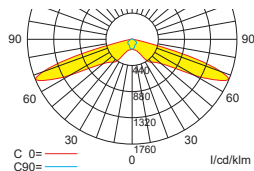

Es gilt nur der Winkel zwischen 0° und 90°

Einzelbatterieleuchten Flächenoptik

Abstandstabelle ebene Fluchtwege / Tabellenangaben in Meter

Leuchtmittel: 3W LED

Lampenlichtstrom Not/Netz: 190lm/190lm – Nennbetriebsdauer: 1h/3h

	2,50	3,00	3,50	4,00	4,50	5,00	5,50	6,00	6,50	7,00	7,50	8,00	8,50	9,00	9,50	10,00	10,50	11,00	12,00
h	2,50	3,00	3,50	4,00	4,50	5,00	5,50	6,00	6,50	7,00	7,50	8,00	8,50	9,00	9,50	10,00	10,50	11,00	12,00
a	8,60	9,70	10,50	11,20	11,70	9,50	-	-	-	-	-	-	-	-	-	-	-	-	-
b	3,60	3,90	4,00	3,00	2,90	1,50	-	-	-	-	-	-	-	-	-	-	-	-	-
c	8,60	9,70	10,50	11,20	11,70	9,50	-	-	-	-	-	-	-	-	-	-	-	-	-
d	3,60	3,90	4,00	3,00	2,90	1,50	-	-	-	-	-	-	-	-	-	-	-	-	-

Es gilt nur der Winkel zwischen 0° und 90°

Systemleuchten für Zentralversorgung Fluchtwegoptik

Abstandstabelle ebene Fluchtwege / Tabellenangaben in Meter

Leuchtmittel: 3W LED

Lampenlichtstrom Not (DC)/Netz: 190lm/190lm