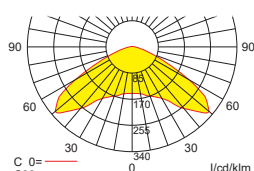

Zubehör

Ballwurfschutzkorb

Piktogramm-Set*

Fluchtweg-Piktogramm FR

Fluchtweg-Piktogramm FL

Fluchtweg-Piktogramm FU

* Set im Lieferumfang enthalten. Weitere Pfeilrichtungen auf Anfrage.

Lichtverteilungskurven und Leuchtenabstandstabellen (E = 1,25 lx)

Wandmontage

Systemleuchten für Zentralversorgung Flächenoptik

Abstandstabelle ebene Fluchtwege / Tabellenangaben in Meter

Leuchtmittel: 3W LED

Lampenlichtstrom Not (DC)/Netz: 190lm / 190lm

	2,50	3,00	3,50	4,00	4,50	5,00	5,50	6,00	6,50	7,00	7,50	8,00	8,50	9,00	9,50	10,00	10,50	11,00	12,00
h	2,50	3,00	3,50	4,00	4,50	5,00	5,50	6,00	6,50	7,00	7,50	8,00	8,50	9,00	9,50	10,00	10,50	11,00	12,00
a	8,60	9,70	10,50	11,20	11,70	9,50	-	-	-	-	-	-	-	-	-	-	-	-	-
b	3,60	3,90	4,00	3,00	2,90	1,50	-	-	-	-	-	-	-	-	-	-	-	-	-
c	8,60	9,70	10,50	11,20	11,70	9,50	-	-	-	-	-	-	-	-	-	-	-	-	-
d	3,60	3,90	4,00	3,00	2,90	1,50	-	-	-	-	-	-	-	-	-	-	-	-	-

Es gilt nur der Winkel zwischen 0° und 90°

Einzelbatterieleuchten Flächenoptik

Abstandstabelle ebene Fluchtwege / Tabellenangaben in Meter

Leuchtmittel: 3W LED

Lampenlichtstrom Not/Netz: 190lm/190lm – Nennbetriebsdauer: 1h/3h