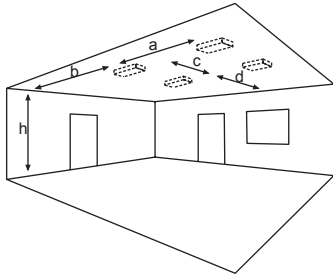

Zubehör

Ballwurfschutzkorb

Piktogramm-Set*

Fluchtweg-Piktogramm FR

Fluchtweg-Piktogramm FL

Fluchtweg-Piktogramm FU

* Set im Lieferumfang enthalten. Weitere Pfeilrichtungen auf Anfrage.

Lichtverteilungskurven und Leuchtenabstandstabellen (E = 1,25 lx)

Wandmontage

Systemleuchten für Zentralversorgung Flächenoptik

Abstandstabelle ebene Fluchtwege / Tabellenangaben in Meter

Leuchtmittel: 3W LED

Lampenlichtstrom Not (DC)/Netz: 190lm / 190lm

	2,50	3,00	3,50	4,00	4,50	5,00	5,50	6,00	6,50	7,00	7,50	8,00	8,50	9,00	9,50	10,00	10,50	11,00	12,00
h	2,50	3,00	3,50	4,00	4,50	5,00	5,50	6,00	6,50	7,00	7,50	8,00	8,50	9,00	9,50	10,00	10,50	11,00	12,00
a	8,60	9,70	10,50	11,20	11,70	9,50	-	-	-	-	-	-	-	-	-	-	-	-	-
b	3,60	3,90	4,00	3,00	2,90	1,50	-	-	-	-	-	-	-	-	-	-	-	-	-
c	8,60	9,70	10,50	11,20	11,70	9,50	-	-	-	-	-	-	-	-	-	-	-	-	-
d	3,60	3,90	4,00	3,00	2,90	1,50	-	-	-	-	-	-	-	-	-	-	-	-	-