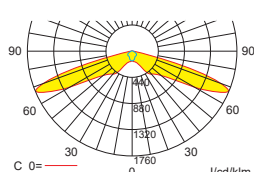

Es gilt nur der Winkel zwischen 0° und 90°

Systemleuchten für Zentralversorgung Fluchtwegoptik

Abstandstabelle ebene Fluchtwege / Tabellenangaben in Meter

Leuchtmittel: 3W LED

Lampenlichtstrom Not (DC)/Netz: 190lm/190lm

	2,50	3,00	3,50	4,00	4,50	5,00	5,50	6,00	6,50	7,00	7,50	8,00	8,50	9,00	9,50	10,00	10,50	11,00	12,00
h	2,50	3,00	3,50	4,00	4,50	5,00	5,50	6,00	6,50	7,00	7,50	8,00	8,50	9,00	9,50	10,00	10,50	11,00	12,00
a	-	-	-	-	-	-	-	-	-	-	-	-	-	-	-	-	-	-	-
b	-	-	-	-	-	-	-	-	-	-	-	-	-	-	-	-	-	-	-
c	16,20	18,20	20,10	22,00	23,70	24,30	15,60	13,60	-	-	-	-	-	-	-	-	-	-	-
d	7,00	8,10	8,70	9,00	8,80	8,20	5,60	5,40	-	-	-	-	-	-	-	-	-	-	-

Es gilt nur der Winkel zwischen 0° und 90°

Einzelbatterieleuchten Fluchtwegoptik

Abstandstabelle ebene Fluchtwege / Tabellenangaben in Meter

Leuchtmittel: 3W LED

Lampenlichtstrom Not/Netz: 190lm/190lm – Nennbetriebsdauer: 1h/3h