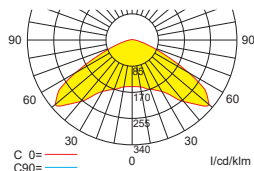

Zubehör

Ballwurfschutzkorb

Piktogramm-Set*

Fluchtweg-Piktogramm FR

Fluchtweg-Piktogramm FL

Fluchtweg-Piktogramm FU

* Set im Lieferumfang enthalten. Weitere Pfeilrichtungen auf Anfrage.

Lichtverteilungskurven und Leuchtenabstandstabellen (E = 1,25 lx)

Wandmontage

Systemleuchten für Zentralversorgung Flächenoptik

Abstandstabelle ebene Fluchtwege / Tabellenangaben in Meter

Leuchtmittel: 3W LED

Lampenlichtstrom Not (DC)/Netz: 190lm / 190lm

	2,50	3,00	3,50	4,00	4,50	5,00	5,50	6,00	6,50	7,00	7,50	8,00	8,50	9,00	9,50	10,00	10,50	11,00	12,00
h	2,50	3,00	3,50	4,00	4,50	5,00	5,50	6,00	6,50	7,00	7,50	8,00	8,50	9,00	9,50	10,00	10,50	11,00	12,00
a	8,60	9,70	10,50	11,20	11,70	9,50	-	-	-	-	-	-	-	-	-	-	-	-	-
b	3,60	3,90	4,00	3,00	2,90	1,50	-	-	-	-	-	-	-	-	-	-	-	-	-
c	8,60	9,70	10,50	11,20	11,70	9,50	-	-	-	-	-	-	-	-	-	-	-	-	-
d	3,60	3,90	4,00	3,00	2,90	1,50	-	-	-	-	-	-	-	-	-	-	-	-	-

Es gilt nur der Winkel zwischen 0° und 90°

Einzelbatterieleuchten Flächenoptik

Abstandstabelle ebene Fluchtwege / Tabellenangaben in Meter

Leuchtmittel: 3W LED

Lampenlichtstrom Not/Netz: 190lm/190lm – Nennbetriebsdauer: 1h/3h