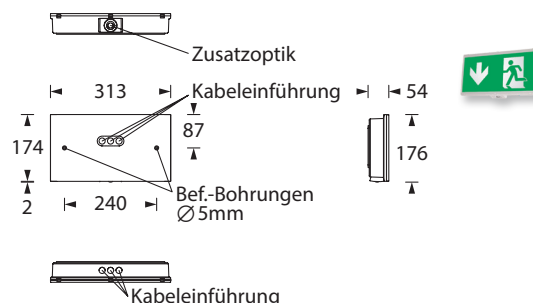

Technische Daten

Erkennungsweite	30 m
Anschlussklemmen	2 x 2,5 mm² für Doppelbelegung
Gehäuse/Farbe	Polycarbonat/weiß (Leuchtenhaube klar)
Montageart	Wandmontage
Abmessungen (B x H x T)	313 x 176 x 54 mm
Schutzart	IP43
Schutzklasse	II

Leuchtmittel	■ Systemleuchten für Zentralversorgung		■ Einzelbatterie-leuchten	
	Rettungs- zeichen 1,5W LED-Leiste	Sicherheits- modul 3W Power LED	Rettungs- zeichen 1,5W LED-Leiste	Sicherheits- modul 3W Power LED
Lichtstrom	190lm	190lm	190lm	190lm (Netz)
Nennbetriebsdauer 1h/3h	-	-	-	190lm (Not)
Lichtstromverhältnis				
Not (DC)/Netz 1h/3h	-	-	15% - 50% / 100%	100% / 0%
Netzanschlussleistung	11VA		10VA	
Batterie-Stromaufnahme	27mA		-	
Nennbetriebsdauer				
Batteriebetrieb	-	-	1h/3h	1h/3h
Anschlussspannung	230V 50/60Hz / 220V DC +25/-20%		230V 50/60Hz	
NiMh-Akku 1h	-		4,8V 0,8Ah	
NiMh-Akku 3h	-		4,8V 2,0Ah	
Temperaturbereich	-10°C bis +40°C		-	
Bereitschaftsschaltung	-		-0°C bis +35°C	
Dauerschaltung	-		-5°C bis +30°C	
optional:				
Leuchtschalt- und Überwachungsbaustein	MSÜ3, SET009, SET010		-	
Selbstüberwachung	-		SELF CHECK	
Busüberwachung	-		SAFELOG