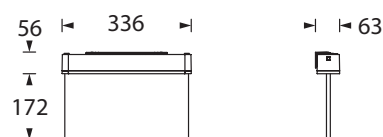

Technische Daten

Erkennungsweite	30 m
Anschlussklemmen	2 x 2,5 mm² für Doppelbelegung
Gehäuse/Farbe	Polycarbonat, weiß / Leuchtenhaube klar
Montageart	Universalmontage
Abmessungen (B x H x T)	
Wandmontage	336 x 228 x 63 mm
Deckenmontage	336 x 225 x 59 mm
Schutzart	IP65
Schutzklasse	II

	■ Systemleuchten für Zentralversorgung	■ Einzelbatterie-leuchten
Leuchtmittel	3W LED-Leiste	3W LED-Leiste
Lichtstrom (Netz)	380lm	380lm
Lichtstromverhältnis		
Not (DC)/Netz 1h	-	100% / 100%
Not (DC)/Netz 3h	-	85% / 100%
Netzanschlussleistung	6VA	6VA
Batterie-Stromaufnahme	19mA	-
Nennbetriebsdauer		
Batteriebetrieb	-	1h/3h
Anschlussspannung	230V 50/60Hz / 220V DC +25/-20%	230V 50/60Hz
NiMh-Akku	-	4,8V 2,0Ah
Temperaturbereich	-10°C bis +40°C	-
Bereitschaftsschaltung	-	0°C bis +35°C
Dauerschaltung	-	-5°C bis +30°C
optional:		
Leuchtschalt- und Überwachungsbaustein	MSÜ3, SET009 SET010, DALI	-
Selbstüberwachung	-	SELF CHECK
Busüberwachung	-	SAFELOG