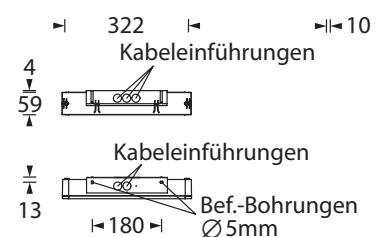

Technische Daten

Erkennungsweite	30 m
Anschlussklemmen	2 x 2,5 mm² für Doppelbelegung
Gehäuse/Farbe	Polycarbonat, weiß / Leuchtenhaube klar
Montageart	Universalmontage
Abmessungen (B x H x T)	
Wandmontage	336 x 228 x 63 mm
Deckenmontage	336 x 225 x 59 mm
Schutzart	IP65
Schutzklasse	II

	■ Systemleuchten für Zentralversorgung	■ Einzelbatterie-leuchten
Leuchtmittel	3W LED-Leiste	3W LED-Leiste
Lichtstrom (Netz)	380lm	380lm
Lichtstromverhältnis		
Not (DC)/Netz 1h	-	100% / 100%
Not (DC)/Netz 3h	-	85% / 100%
Netzanschlussleistung	6VA	6VA
Batterie-Stromaufnahme	19mA	-
Nennbetriebsdauer		
Batteriebetrieb	-	1h/3h
Anschlussspannung	230V 50/60Hz / 220V DC +25/-20%	230V 50/60Hz
NiMh-Akku	-	4,8V 2,0Ah
Temperaturbereich	-10°C bis +40°C	-
Bereitschaftsschaltung	-	0°C bis +35°C
Dauerschaltung	-	-5°C bis +30°C
optional:		
Leuchtschalt- und Überwachungsbaustein	MSÜ3, SET009 SET010, DALI	-
Selbstüberwachung	-	SELF CHECK
Busüberwachung	-	SAFELOG