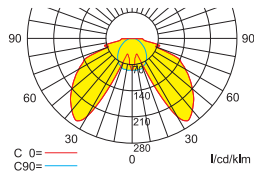

h	2,00	2,50	3,00	3,50	4,00	4,50	5,00
a	5,60	6,10	6,30	5,50	6,40	6,30	5,90
b	2,20	2,30	2,20	2,10	1,80	1,30	0,10
c	9,80	10,80	11,50	10,00	8,40	8,00	2,00
d	3,90	4,30	4,50	0,70	0,50	0,40	0,10

Leuchtmittel: 3W LED-Leiste

Lampenlichtstrom Not/Netz: 320lm/380lm – Nennbetriebsdauer: 3h