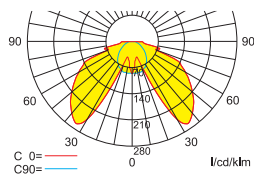

h	2,00	2,50	3,00	3,50	4,00	4,50	5,00
a	5,30	5,70	5,90	5,90	5,80	5,50	-
b	2,00	2,10	2,00	1,80	1,30	0,10	-
c	9,40	10,20	10,90	8,00	7,40	1,90	-
d	3,70	4,00	0,90	0,50	0,40	0,10	-