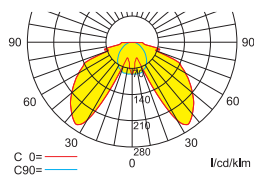

Die 10 mm Lichtlenkscheibe wird mit einer 3 Watt LED-Leiste ausgeleuchtet, ein Piktogramm-Set mit Erkennungsweite 30 m ist beiliegend.

Technische Daten

Erkennungsweite	30 m
Anschlussklemmen	2 x 2,5 mm ² für Doppelbelegung
Gehäuse/Farbe	Polycarbonat, weiß / Leuchtenhaube klar
Montageart	Universalmontage
Abmessungen (B x H x T)	
Wandmontage	336 x 228 x 63 mm
Deckenmontage	336 x 225 x 59 mm
Schutzart	IP65
Schutzklasse	II

* Set im Lieferumfang enthalten.
Weitere Pfeilrichtungen auf Anfrage.

optional: Deckeneinbaurahmen

Lichtverteilungskurven und Leuchtenabstandstabellen (E = 1,25 lx)

Wandmontage

Deckenmontage

Systemleuchten für Zentralversorgung

Abstandstabelle ebene Fluchtwege / Tabellenangaben in Meter

Leuchtmittel: 3W LED-Leiste

Lampenlichtstrom Not (DC)/Netz: 380lm / 380lm

h	2,00	2,50	3,00	3,50	4,00	4,50	5,00
a	5,60	6,10	6,30	5,50	6,40	6,30	5,90
b	2,20	2,30	2,20	2,10	1,80	1,30	0,10
c	9,80	10,80	11,50	10,00	8,40	8,00	2,00
d	3,90	4,30	4,50	0,70	0,50	0,40	0,10