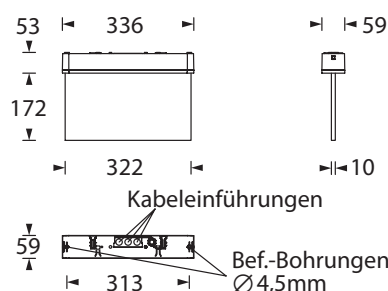

Technische Daten

Erkennungsweite	30 m
Anschlussklemmen	2 x 2,5 mm² für Doppelbelegung
Gehäuse/Farbe	Polycarbonat, weiß / Leuchtenhaube klar
Montageart	Universalmontage
Abmessungen (B x H x T)	
Wandmontage	336 x 228 x 63 mm
Deckenmontage	336 x 225 x 59 mm
Schutzart	IP65
Schutzklasse	II

	■ Systemleuchten für Zentralversorgung	■ Einzelbatterie-leuchten
Leuchtmittel	3W LED-Leiste	3W LED-Leiste
Lichtstrom (Netz)	380lm	380lm
Lichtstromverhältnis		
Not (DC)/Netz 1h	-	100% / 100%
Not (DC)/Netz 3h	-	85% / 100%
Netzanschlussleistung	6VA	6VA
Batterie-Stromaufnahme	19mA	-
Nennbetriebsdauer		
Batteriebetrieb	-	1h/3h
Anschlussspannung	230V 50/60Hz / 220V DC +25/-20%	230V 50/60Hz
NiMh-Akku	-	4,8V 2,0Ah
Temperaturbereich	-10°C bis +40°C	-
Bereitschaftsschaltung	-	0°C bis +35°C
Dauerschaltung	-	-5°C bis +30°C
optional:		
Leuchtschalt- und Überwachungsbaustein	MSÜ3, SET009 SET010, DALI	-
Selbstüberwachung	-	SELF CHECK
Busüberwachung	-	SAFELOG