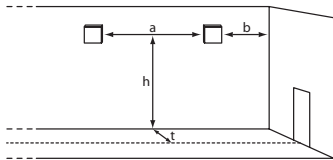

Die 10 mm Lichtlenkscheibe wird mit einer 3 Watt LED-Leiste ausgeleuchtet, ein Piktogramm-Set mit Erkennungsweite 30 m ist beiliegend.

Technische Daten

Erkennungsweite	30 m
Anschlussklemmen	2 x 2,5 mm ² für Doppelbelegung
Gehäuse/Farbe	Polycarbonat, weiß / Leuchtenhaube klar
Montageart	Universalmontage
Abmessungen (B x H x T)	
Wandmontage	336 x 228 x 63 mm
Deckenmontage	336 x 225 x 59 mm
Schutzart	IP65
Schutzklasse	II

Zubehör

Zubehör	Piktogramm-Set*
Seilmontageset	 Fluchtweg-Piktogramm FR
Ballwurfschutzkorb	 Fluchtweg-Piktogramm FL
Deckeneinbaurahmen	 Fluchtweg-Piktogramm FU
	 Blindscheibe für Rückwand bei einseitiger Piktogramm-bestückung

* Set im Lieferumfang enthalten.
Weitere Pfeilrichtungen auf Anfrage.

optional: Deckeneinbaurahmen

Lichtverteilungskurven und Leuchtenabstandstabellen (E = 1,25 lx)

Wandmontage

Deckenmontage

Systemleuchten für Zentralversorgung