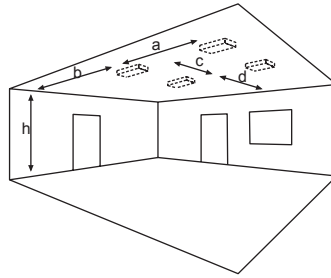

Zubehör

Zubehör	Piktogramm-Set*
Seilmontageset	 Fluchtweg-Piktogramm FR
Ballwurfschutzkorb	 Fluchtweg-Piktogramm FL
Deckeneinbaurahmen	 Fluchtweg-Piktogramm FU
	 Blindscheibe für Rückwand bei einseitiger Piktogramm-bestückung

* Set im Lieferumfang enthalten.
Weitere Pfeilrichtungen auf Anfrage.

optional: Deckeneinbaurahmen

Lichtverteilungskurven und Leuchtenabstandstabellen (E = 1,25 lx)

Wandmontage

Deckenmontage

Systemleuchten für Zentralversorgung

Abstandstabelle ebene Fluchtwege / Tabellenangaben in Meter

Leuchtmittel: 3W LED-Leiste

Lampenlichtstrom Not (DC)/Netz: 380lm / 380lm

h	2,00	2,50	3,00	3,50	4,00	4,50	5,00
a	5,60	6,10	6,30	5,50	6,40	6,30	5,90
b	2,20	2,30	2,20	2,10	1,80	1,30	0,10
c	9,80	10,80	11,50	10,00	8,40	8,00	2,00
d	3,90	4,30	4,50	0,70	0,50	0,40	0,10