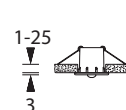

Achtung: Mindesteinbautiefe 130mm