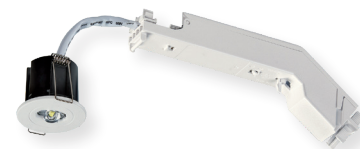

BASTI

Sehr kleine, annähernd deckenbündige Sicherheitsleuchte mit rundem Aluminiumkopf und weißer Polycarbonatabdeckung für Deckeneinbau mit 44er Lochdurchmesser.

Zur Senkung der Wartungskosten kann bei der Einzelbatterievariante der Akku über ein Click-System werkzeuglos ausgetauscht werden.

Die Optik für Flächenausleuchtung ist vormontiert, die Optik für Fluchtwegausleuchtung liegt bei.

Technische Daten

Anschlussklemmen	2 x 2,5 mm² für Doppelbelegung
Gehäuse/Farbe	Aluminium / Polycarbonat, weiß
Montageart	Deckeneinbaumontage
Abmessungen	
Leuchte (ØxT)	51 x 47 mm
Container (BxHxT)	197 x 73 x 30 mm
Schutzart	
Leuchtenkopf	IP40
Container	IP20
Schutzklasse	II

	■ Systemleuchten für Zentralversorgung	■ Einzelbatterieleuchten
Leuchtmittel	3W LED	3W LED
Lichtstrom	240lm	50lm (Netz) 240lm (Not)
Nennbetriebsdauer 1h/3h	-	240lm (Not)
Nennbetriebsdauer 8h	-	110lm (Not)
Lichtstromverhältnis		
Not (DC)/Netz 1h/3h	-	100%/20%
Not (DC)/Netz 8h	-	50%/20%
Netzanschlussleistung	6VA	5VA
Batterie-Stromaufnahme	15mA	-
Anschlussspannung	230V 50/60Hz / 220V DC +25/-20%	230V 50/60Hz
NiMh-Akku 1h/3h/8h	-	4,8V 2,0Ah
Temperaturbereich	-10°C bis +40°C	-
Bereitschaftsschaltung	-	0°C bis +35°C
Dauerschaltung	-	-5°C bis +30°C
optional:		
Leuchenschalt- und Überwachungsbaustein	ELC, MSÜ3, SET009, SET010	-
Selbstüberwachung	-	SELF CHECK
Busüberwachung	-	SAFELOG Line SAFELOG Wireless

Achtung: Mindesteinbautiefe 130mm