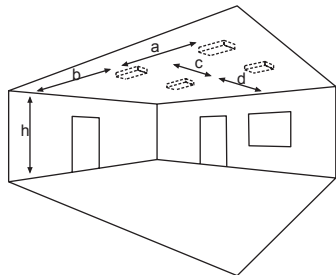

BASTI

Sehr kleine, annähernd deckenbündige Sicherheitsleuchte mit rundem Aluminiumkopf und weißer Polycarbonatabdeckung für Deckeneinbau mit 44er Lochdurchmesser.

Zur Senkung der Wartungskosten kann bei der Einzelbatterievariante der Akku über ein Click-System werkzeuglos ausgetauscht werden.

Die Optik für Flächenausleuchtung ist vormontiert, die Optik für Fluchtwegausleuchtung liegt bei.

Technische Daten

Anschlussklemmen	2 x 2,5 mm ² für Doppelbelegung
Gehäuse/Farbe	Aluminium / Polycarbonat, weiß
Montageart	Deckeneinbaumontage
Abmessungen	
Leuchte (ØxT)	51 x 47 mm
Container (BxHxT)	197 x 73 x 30 mm
Schutzart	
Leuchtenkopf	IP40
Container	IP20
Schutzklasse	II

Achtung: Mindesteinbautiefe 130mm

Lichtverteilungskurven und Leuchtenabstandstabellen (E = 1,25 lx)

Deckenmontage

Systemleuchten für Zentralversorgung Flächenoptik

Abstandstabelle ebene Fluchtwege / Tabellenangaben in Meter