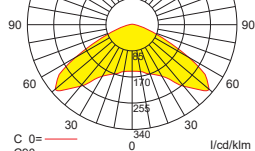

h	2,50	3,00	3,50	4,00	4,50	5,00	5,50	6,00	6,50	7,00	7,50	8,00	8,50	9,00	9,50	10,00	10,50	11,00	11,50
a	7,90	8,70	8,90	5,40	-	-	-	-	-	-	-	-	-	-	-	-	-	-	-
b	3,20	3,10	1,30	1,00	-	-	-	-	-	-	-	-	-	-	-	-	-	-	-
c	7,90	8,70	8,90	5,40	-	-	-	-	-	-	-	-	-	-	-	-	-	-	-
d	3,20	3,10	1,30	1,00	-	-	-	-	-	-	-	-	-	-	-	-	-	-	-

Systemleuchten für Zentralversorgung Fluchtwegoptik

Leuchtmittel: 3W LED

Lampenlichtstrom Not (DC)/Netz: 240lm / 240lm

Abstandstabelle ebene Fluchtwege / Tabellenangaben in Meter