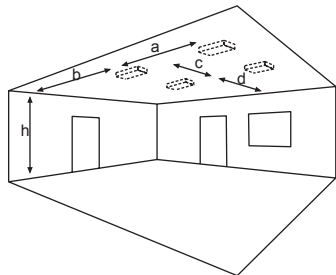

Technische Daten

Anschlussklemmen	2 x 2,5 mm ² für Doppelbelegung
Gehäuse/Farbe	Polycarbonat/weiß
Montageart	Deckeneinbaumontage
Abmessungen	
Leuchte (Ø x T)	80 x 47 mm
Container (B x H x T)	200 x 32 x 41 mm/Zentralbatterie
	200 x 52 x 41 mm/Einzelbatterie
Schutzart	
Leuchtenkopf	IP40
Container	IP20
Schutzklasse	II

Achtung: Mindesteinbautiefe 100mm

Zubehör

Quadratischer Rahmen

Lichtverteilungskurven und Leuchtenabstandstabellen (E = 1,25 lx)

Deckenmontage

Systemleuchten für Zentralversorgung Flächenoptik

Leuchtmittel: 3W LED