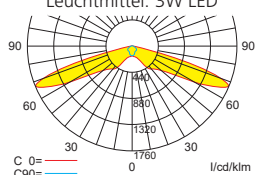

Lampenlichtstrom Not (DC)/Netz: 240lm / 240lm

Abstandstabelle ebene Fluchtwege / Tabellenangaben in Meter

h	2,50	3,00	3,50	4,00	4,50	5,00	5,50	6,00	6,50	7,00	7,50	8,00	8,50	9,00	9,50	10,00	10,50	11,00	11,50
a	9,40	10,60	11,50	12,20	12,90	13,30	9,50	8,50	7,40	6,00	-	-	-	-	-	-	-	-	-
b	4,10	4,40	4,60	4,80	4,40	2,50	1,50	1,00	0,90	0,80	-	-	-	-	-	-	-	-	-
c	9,40	10,60	11,50	12,20	12,90	13,30	9,50	8,50	7,40	6,00	-	-	-	-	-	-	-	-	-
d	4,10	4,40	4,60	4,80	4,40	2,50	1,50	1,00	0,90	0,80	-	-	-	-	-	-	-	-	-

Systemleuchten für Zentralversorgung Fluchtwegoptik

Leuchtmittel: 3W LED

Lampenlichtstrom Not (DC)/Netz: 240lm / 240lm

Abstandstabelle ebene Fluchtwege / Tabellenangaben in Meter

h	2,50	3,00	3,50	4,00	4,50	5,00	5,50	6,00	6,50	7,00	7,50	8,00	8,50	9,00	9,50	10,00	10,50	11,00	11,50
a	17,70	19,80	21,60	23,60	25,50	27,00	28,20	17,70	14,80	14,80	13,10	6,00	-	-	-	-	-	-	-
b	7,70	8,70	9,60	10,10	10,40	10,30	9,10	6,20	6,20	6,00	6,00	6,00	-	-	-	-	-	-	-
c	-	-	-	-	-	-	-	-	-	-	-	-	-	-	-	-	-	-	-
d	-	-	-	-	-	-	-	-	-	-	-	-	-	-	-	-	-	-	-

Einzelbatterieleuchten Fluchtwegoptik

Leuchtmittel: 3W LED

Lampenlichtstrom Not/Netz: 240lm/50lm – Nennbetriebsdauer: 1h/3h

Abstandstabelle ebene Fluchtwege / Tabellenangaben in Meter

h	2,50	3,00	3,50	4,00	4,50	5,00	5,50	6,00	6,50	7,00	7,50	8,00	8,50	9,00	9,50	10,00	10,50	11,00	11,50
a	17,70	19,80	21,60	23,60	25,50	27,00	28,20	17,70	14,80	14,80	13,10	6,00	-	-	-	-	-	-	-
b	7,70	8,70	9,60	10,10	10,40	10,30	9,10	6,20	6,20	6,00	6,00	6,00	-	-	-	-	-	-	-
c	-	-	-	-	-	-	-	-	-	-	-	-	-	-	-	-	-	-	-
d	-	-	-	-	-	-	-	-	-	-	-	-	-	-	-	-	-	-	-