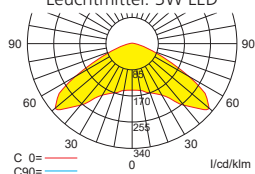

Achtung: Mindesteinbautiefe 100mm

Zubehör

Quadratischer Rahmen

Lichtverteilungskurven und Leuchtenabstandstabellen (E = 1,25 lx)

Deckenmontage

Systemleuchten für Zentralversorgung Flächenoptik

Leuchtmittel: 3W LED

Lampenlichtstrom Not (DC)/Netz: 240lm / 240lm

Abstandstabelle ebene Fluchtwege / Tabellenangaben in Meter

h	2,50	3,00	3,50	4,00	4,50	5,00	5,50	6,00	6,50	7,00	7,50	8,00	8,50	9,00	9,50	10,00	10,50	11,00	11,50
a	9,40	10,60	11,50	12,20	12,90	13,30	9,50	8,50	7,40	6,00	-	-	-	-	-	-	-	-	-
b	4,10	4,40	4,60	4,80	4,40	2,50	1,50	1,00	0,90	0,80	-	-	-	-	-	-	-	-	-
c	9,40	10,60	11,50	12,20	12,90	13,30	9,50	8,50	7,40	6,00	-	-	-	-	-	-	-	-	-
d	4,10	4,40	4,60	4,80	4,40	2,50	1,50	1,00	0,90	0,80	-	-	-	-	-	-	-	-	-