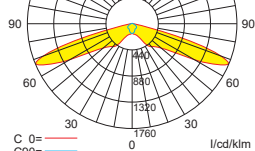

h	2,50	3,00	3,50	4,00	4,50	5,00	5,50	6,00	6,50	7,00	7,50	8,00	8,50	9,00	9,50	10,00	10,50	11,00	11,50
a	15,10	17,10	18,60	12,50	-	-	-	-	-	-	-	-	-	-	-	-	-	-	-
b	6,60	7,00	6,90	4,30	-	-	-	-	-	-	-	-	-	-	-	-	-	-	-
c	-	-	-	-	-	-	-	-	-	-	-	-	-	-	-	-	-	-	-
d	-	-	-	-	-	-	-	-	-	-	-	-	-	-	-	-	-	-	-