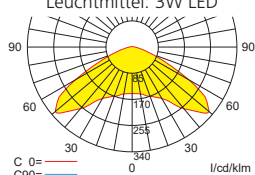

Achtung: Mindesteinbautiefe 100mm

Zubehör

Quadratischer Rahmen

Lichtverteilungskurven und Leuchtenabstandstabellen (E = 1,25 lx)

Deckenmontage

Systemleuchten für Zentralversorgung Flächenoptik

Leuchtmittel: 3W LED

Lampenlichtstrom Not (DC)/Netz: 240lm / 240lm

Abstandstabelle ebene Fluchtwege / Tabellenangaben in Meter

h	2,50	3,00	3,50	4,00	4,50	5,00	5,50	6,00	6,50	7,00	7,50	8,00	8,50	9,00	9,50	10,00	10,50	11,00	11,50
a	9,40	10,60	11,50	12,20	12,90	13,30	9,50	8,50	7,40	6,00	-	-	-	-	-	-	-	-	-
b	4,10	4,40	4,60	4,80	4,40	2,50	1,50	1,00	0,90	0,80	-	-	-	-	-	-	-	-	-
c	9,40	10,60	11,50	12,20	12,90	13,30	9,50	8,50	7,40	6,00	-	-	-	-	-	-	-	-	-
d	4,10	4,40	4,60	4,80	4,40	2,50	1,50	1,00	0,90	0,80	-	-	-	-	-	-	-	-	-

Einzelbatterieleuchten Flächenoptik

Leuchtmittel: 3W LED

Lampenlichtstrom Not/Netz: 240lm/50lm – Nennbetriebsdauer: 1h/3h

Abstandstabelle ebene Fluchtwege / Tabellenangaben in Meter

h	2,50	3,00	3,50	4,00	4,50	5,00	5,50	6,00	6,50	7,00	7,50	8,00	8,50	9,00	9,50	10,00	10,50	11,00	11,50
a	9,40	10,60	11,50	12,20	12,90	13,30	9,50	8,50	7,40	6,00	-	-	-	-	-	-	-	-	-
b	4,10	4,40	4,60	4,80	4,40	2,50	1,50	1,00	0,90	0,80	-	-	-	-	-	-	-	-	-
c	9,40	10,60	11,50	12,20	12,90	13,30	9,50	8,50	7,40	6,00	-	-	-	-	-	-	-	-	-
d	4,10	4,40	4,60	4,80	4,40	2,50	1,50	1,00	0,90	0,80	-	-	-	-	-	-	-	-	-