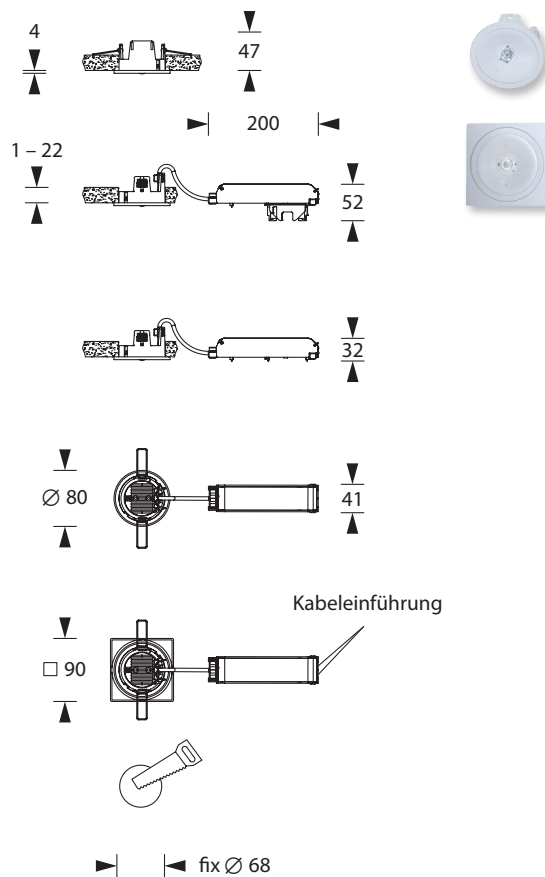

BJÖRN

Annähernd deckenbündige Einbau-Sicherheitsleuchte mit rundem Kopf aus weißem Polycarbonat. Je nach Variante mit unterschiedlichen Versorgungscontainern lieferbar.

Zur Senkung der Wartungskosten verfügt die Leuchte in der Einzelbatterie-Variante über einen leicht zugänglichen, werkzeuglos tauschbaren Akku.

Wahlweise lieferbar mit Optik für Flächen- oder Fluchtwegausleuchtung.

Optional ist ein quadratischer Abdeckrahmen erhältlich.

Ausgestattet mit einer 3W Power LED (Schaltungsart: Bereitschaftsschaltung).

Technische Daten

Anschlussklemmen	2 x 2,5 mm ² für Doppelbelegung
Gehäuse/Farbe	Polycarbonat/weiß
Montageart	Deckeneinbaumontage
Abmessungen	
Leuchte (Ø x T)	80 x 47 mm
Container (B x H x T)	200 x 32 x 41 mm/Zentralbatterie
	200 x 52 x 41 mm/Einzelbatterie
Schutzart	
Leuchtenkopf	IP40
Container	IP20
Schutzklasse	II

Achtung: Mindesteinbautiefe 100mm

Zubehör

Quadratischer Rahmen

Lichtverteilungskurven und Leuchtenabstandstabellen (E = 1,25 lx)

Deckenmontage

Systemleuchten für Zentralversorgung Flächenoptik

Leuchtmittel: 3W LED