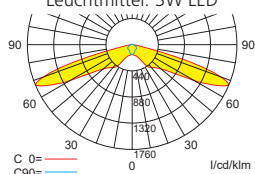

Lampenlichtstrom Not (DC)/Netz: 240lm / 240lm

Abstandstabelle ebene Fluchtwege / Tabellenangaben in Meter

h	2,50	3,00	3,50	4,00	4,50	5,00	5,50	6,00	6,50	7,00	7,50	8,00	8,50	9,00	9,50	10,00	10,50	11,00	11,50
a	9,40	10,60	11,50	12,20	12,90	13,30	9,50	8,50	7,40	6,00	-	-	-	-	-	-	-	-	-
b	4,10	4,40	4,60	4,80	4,40	2,50	1,50	1,00	0,90	0,80	-	-	-	-	-	-	-	-	-
c	9,40	10,60	11,50	12,20	12,90	13,30	9,50	8,50	7,40	6,00	-	-	-	-	-	-	-	-	-
d	4,10	4,40	4,60	4,80	4,40	2,50	1,50	1,00	0,90	0,80	-	-	-	-	-	-	-	-	-

Einzelbatterieleuchten Flächenoptik

Leuchtmittel: 3W LED

Lampenlichtstrom Not/Netz: 240lm/50lm – Nennbetriebsdauer: 1h/3h

Abstandstabelle ebene Fluchtwege / Tabellenangaben in Meter

h	2,50	3,00	3,50	4,00	4,50	5,00	5,50	6,00	6,50	7,00	7,50	8,00	8,50	9,00	9,50	10,00	10,50	11,00	11,50
a	9,40	10,60	11,50	12,20	12,90	13,30	9,50	8,50	7,40	6,00	-	-	-	-	-	-	-	-	-
b	4,10	4,40	4,60	4,80	4,40	2,50	1,50	1,00	0,90	0,80	-	-	-	-	-	-	-	-	-
c	9,40	10,60	11,50	12,20	12,90	13,30	9,50	8,50	7,40	6,00	-	-	-	-	-	-	-	-	-
d	4,10	4,40	4,60	4,80	4,40	2,50	1,50	1,00	0,90	0,80	-	-	-	-	-	-	-	-	-

Leuchtmittel: 3W LED

Lampenlichtstrom Not/Netz: 110lm/50lm – Nennbetriebsdauer: 8h

h	2,50	3,00	3,50	4,00	4,50	5,00	5,50	6,00	6,50	7,00	7,50	8,00	8,50	9,00	9,50	10,00	10,50	11,00	11,50
a	7,90	8,70	8,90	5,40	-	-	-	-	-	-	-	-	-	-	-	-	-	-	-
b	3,20	3,10	1,30	1,00	-	-	-	-	-	-	-	-	-	-	-	-	-	-	-
c	7,90	8,70	8,90	5,40	-	-	-	-	-	-	-	-	-	-	-	-	-	-	-
d	3,20	3,10	1,30	1,00	-	-	-	-	-	-	-	-	-	-	-	-	-	-	-

Systemleuchten für Zentralversorgung Fluchtwegoptik

Leuchtmittel: 3W LED

Lampenlichtstrom Not (DC)/Netz: 240lm / 240lm

Abstandstabelle ebene Fluchtwege / Tabellenangaben in Meter

h	2,50	3,00	3,50	4,00	4,50	5,00	5,50	6,00	6,50	7,00	7,50	8,00	8,50	9,00	9,50	10,00	10,50	11,00	11,50
a	17,70	19,80	21,60	23,60	25,50	27,00	28,20	17,70	14,80	14,80	13,10	6,00	-	-	-	-	-	-	-
b	7,70	8,70	9,60	10,10	10,40	10,30	9,10	6,20	6,20	6,00	6,00	6,00	-	-	-	-	-	-	-
c	-	-	-	-	-	-	-	-	-	-	-	-	-	-	-	-	-	-	-
d	-	-	-	-	-	-	-	-	-	-	-	-	-	-	-	-	-	-	-