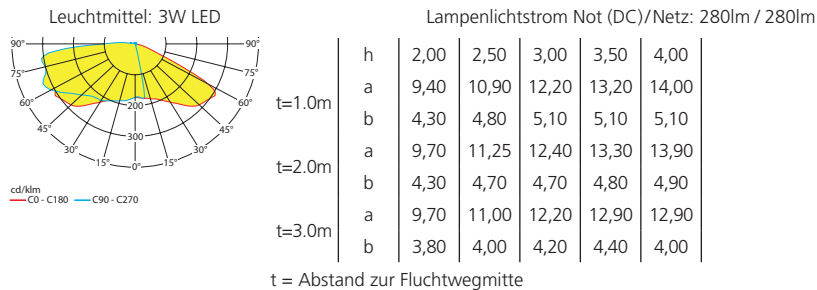

Lichtverteilungskurven und Leuchtenabstandstabellen (E = 1,25 lx)

Wandmontage

■ Systemleuchten für Zentralversorgung Flächenoptik

Abstandstabelle ebene Fluchtwege / Tabellenangaben in Meter