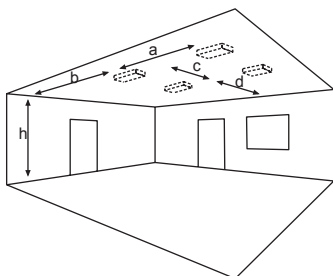

Lichtverteilungskurven und Leuchtenabstandstabellen (E = 1,25 lx)

Deckenmontage