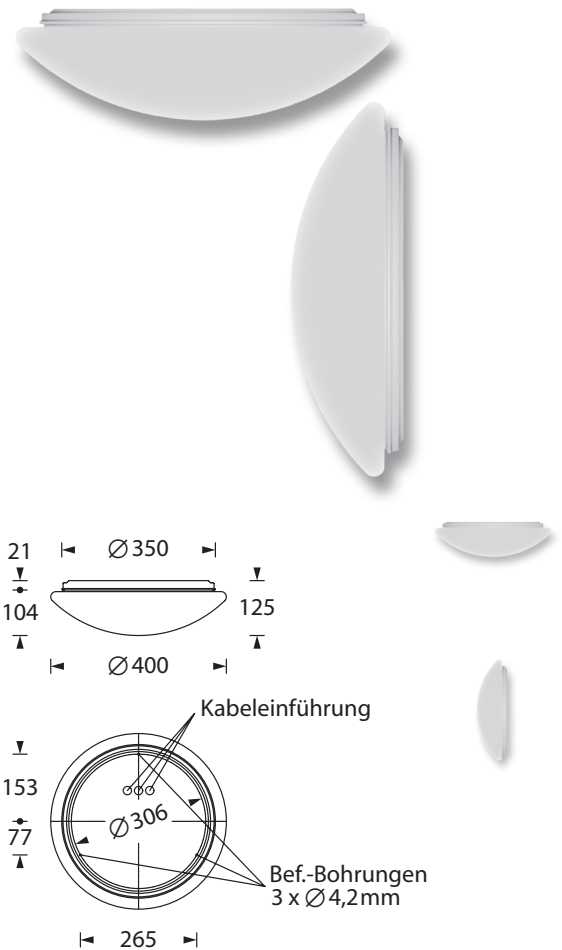

# LIAM

Allgemein- und Sicherheitsleuchte mit optionalem Mikrowellen-Bewegungssensor, geeignet für überwachte Betriebsgeräte mit Schalteingang. Die Haube ist opal und aus PMMA (thermoplastischer Kunststoff) gefertigt, das Unterteil besteht aus Stahlblech. Sehr schnelle, schraubenlose Montage.

Die Leuchte ist für Wand- und Deckenmontage geeignet und leistet 1.250lm bzw. 2.500lm und als Einzelbatterieleuchte 1.000lm.

## Technische Daten

Anschlussklemmen	3 x 2,5 mm <sup>2</sup> für Doppelbelegung
Gehäuse/Farbe	Stahlblech / PMMA / Haube opal
Lichtfarbe	4.000 K
Montageart	Wand- und Deckenmontage
Abmessungen (Ø x T)	400 x 125 mm
Schutzart	IP40
Schutzklasse	I

## Lichtverteilungskurven und Leuchtenabstandstabellen (E = 1,25 lx)

Deckenmontage

Wandmontage

**Systemleuchten für Zentralversorgung Deckenmontage** Abstandstabelle ebene Fluchtwege / Tabellenangaben in Meter