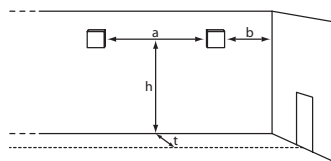

## Technische Daten

Anschlussklemmen	3 x 2,5 mm <sup>2</sup> für Doppelbelegung
Gehäuse/Farbe	Stahlblech / PMMA / Haube opal
Lichtfarbe	4.000 K
Montageart	Wand- und Deckenmontage
Abmessungen (Ø x T)	400 x 125 mm
Schutzart	IP40
Schutzklasse	I

## Lichtverteilungskurven und Leuchtenabstandstabellen (E = 1,25 lx)

Deckenmontage

Wandmontage

**Systemleuchten für Zentralversorgung Deckenmontage** Abstandstabelle ebene Fluchtwege / Tabellenangaben in Meter